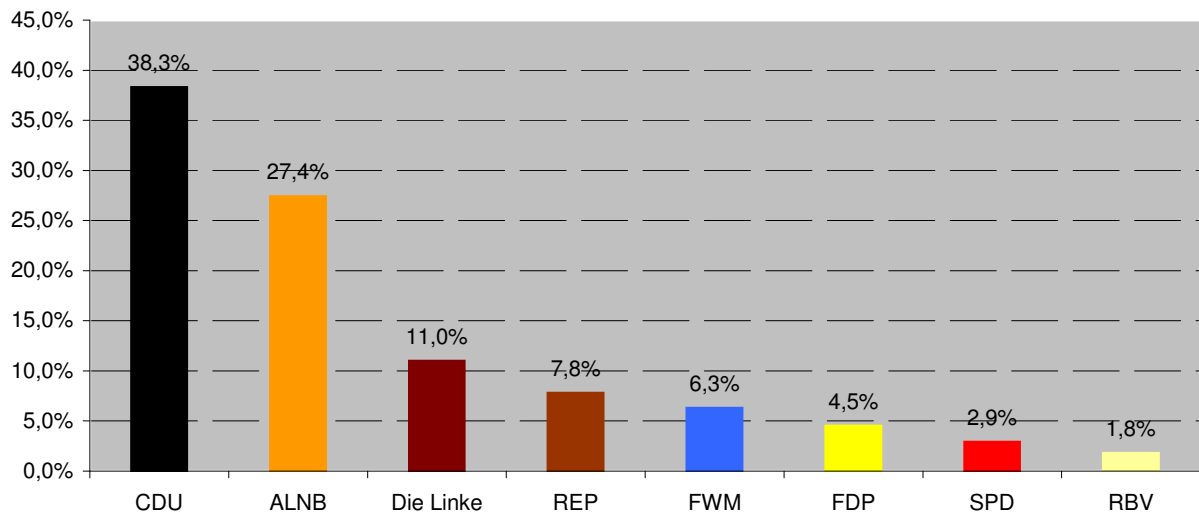

Gemeinderatswahl

Wahltermin: 07.06.2009			
	absolut	in Prozent	Sitze im Gemeinderat
Wahlberechtigte:	5.626		
Wähler:	2.994	53,2%	
gültige Stimmen:	8.554		
CDU	3.272	38,3%	8
ALNB	2.344	27,4%	6
Die Linke	937	11,0%	2
REP	669	7,8%	1
FWM	541	6,3%	1
FDP	385	4,5%	
SPD	251	2,9%	
RBV	155	1,8%	

Ergebnisse Gemeinderatswahl 07.06.2009

Sitzverteilung im Gemeinderat

Vorangegangene Wahlen

	13.06.1999		13.06.2004		07.06.2009	
	absolut	in Prozent	absolut	in Prozent	absolut	in Prozent
Wahlberechtigte:	5.881		5.884		5.626	
Wähler:	3.056	52,0%	3.134	53,3%	2.994	53,2%
gültige Stimmen:	8.463		3.034		8.554	
CDU	3.627	42,9%	3.067	35,5%	3.272	38,3%
PDS / Die Linke	1.119	13,2%	1.096	12,7%	937	11,0%
REP			1.140	13,2%	669	7,8%
ALNB			2.214	25,6%	2.344	27,4%
FWM			680	7,9%	541	6,3%

Übersicht vorangegangener Gemeinderatswahlen